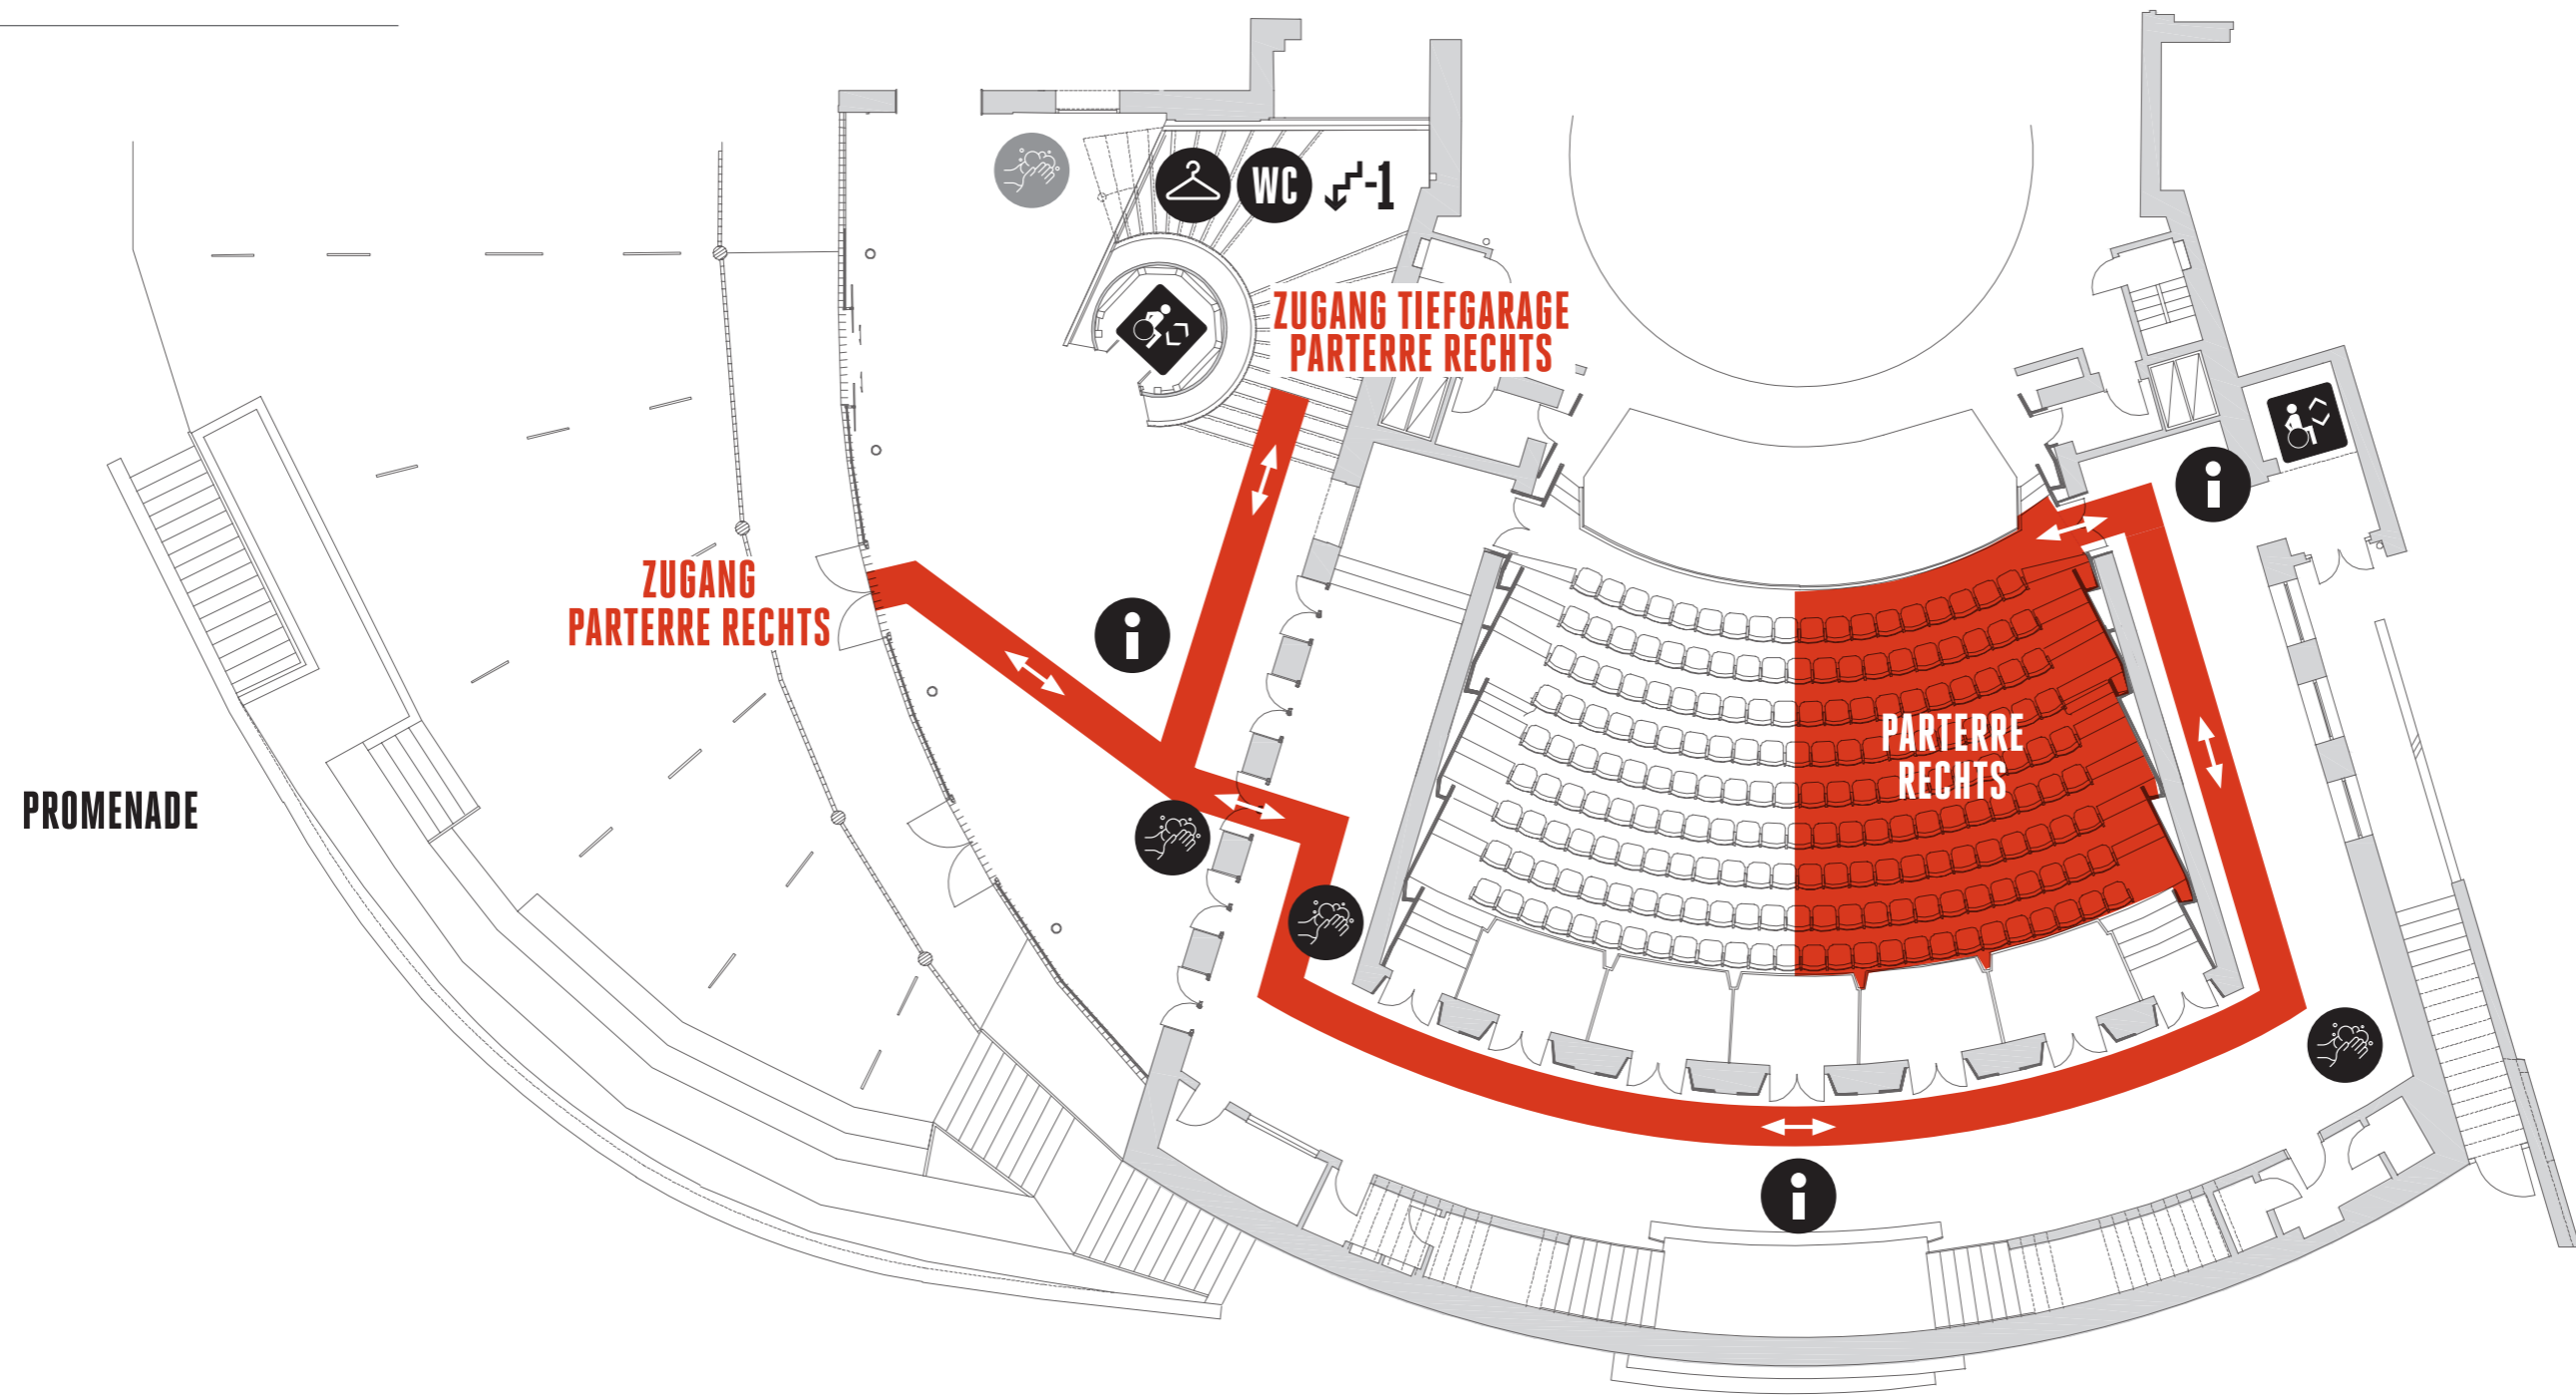

-  Infopoint
-  Garderobe | auf -1
-  Desinfektionsspender

LESSINGSTRASSE