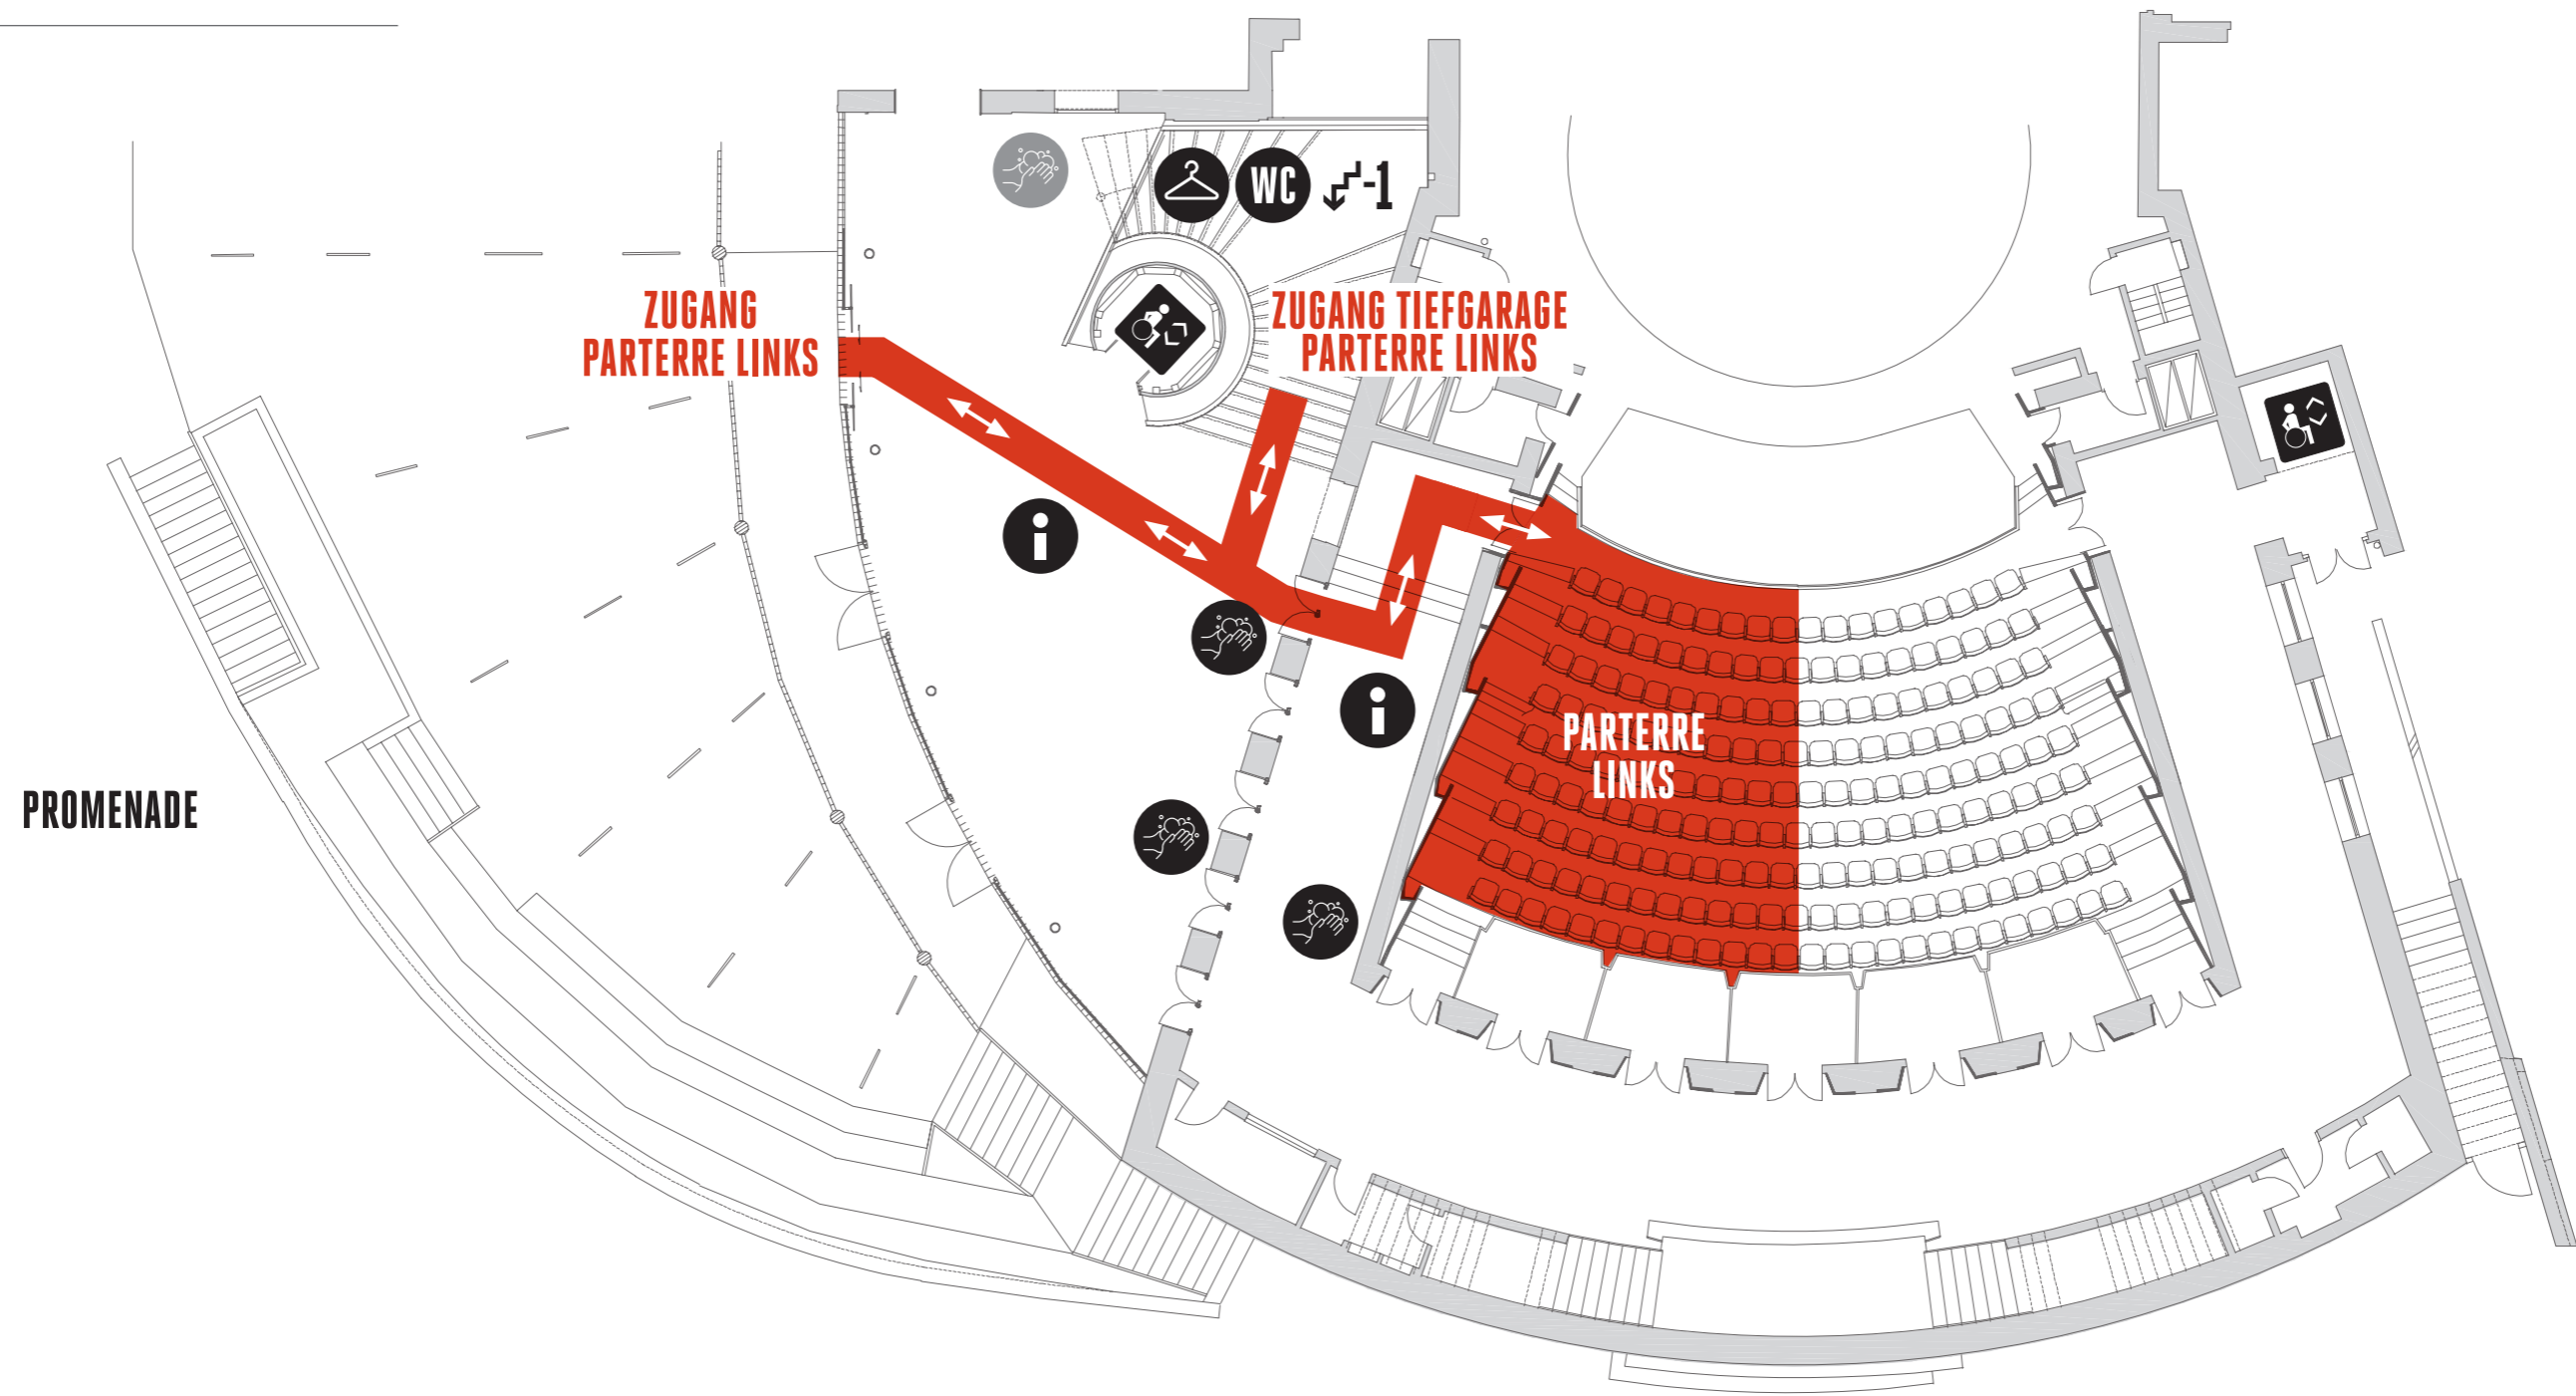

-  Infopoint
-  Garderobe | auf -1
-  Desinfektionsspender

LESSINGSTRASSE